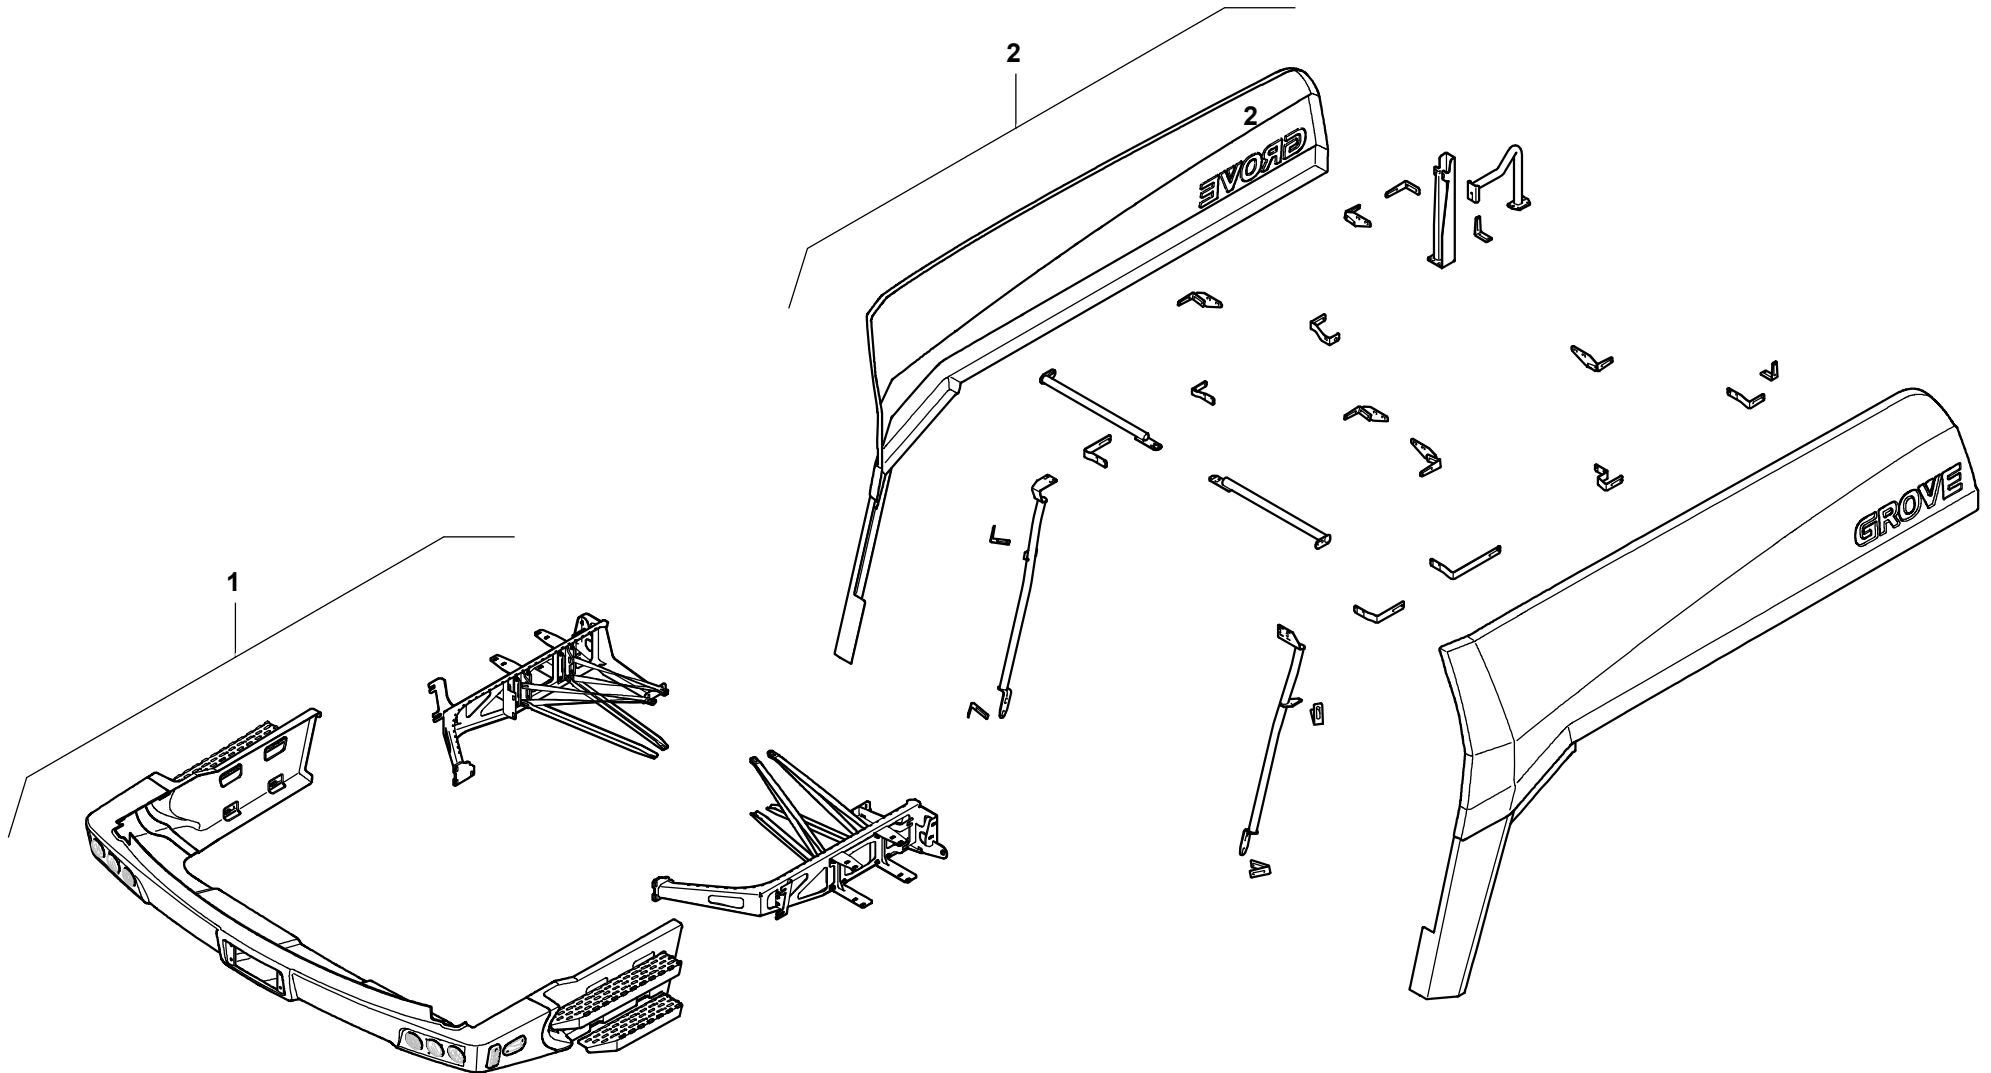

GROVEANBAU KUNSTSTOFFTEILE
MOUNTING PLASTIC PARTSBILDTADEL
PICTORIAL DISPLAY**GMK 6300
BE 506**

04.16

3297180-ETL B

1/1

3297180-B-BL01-0416-6300